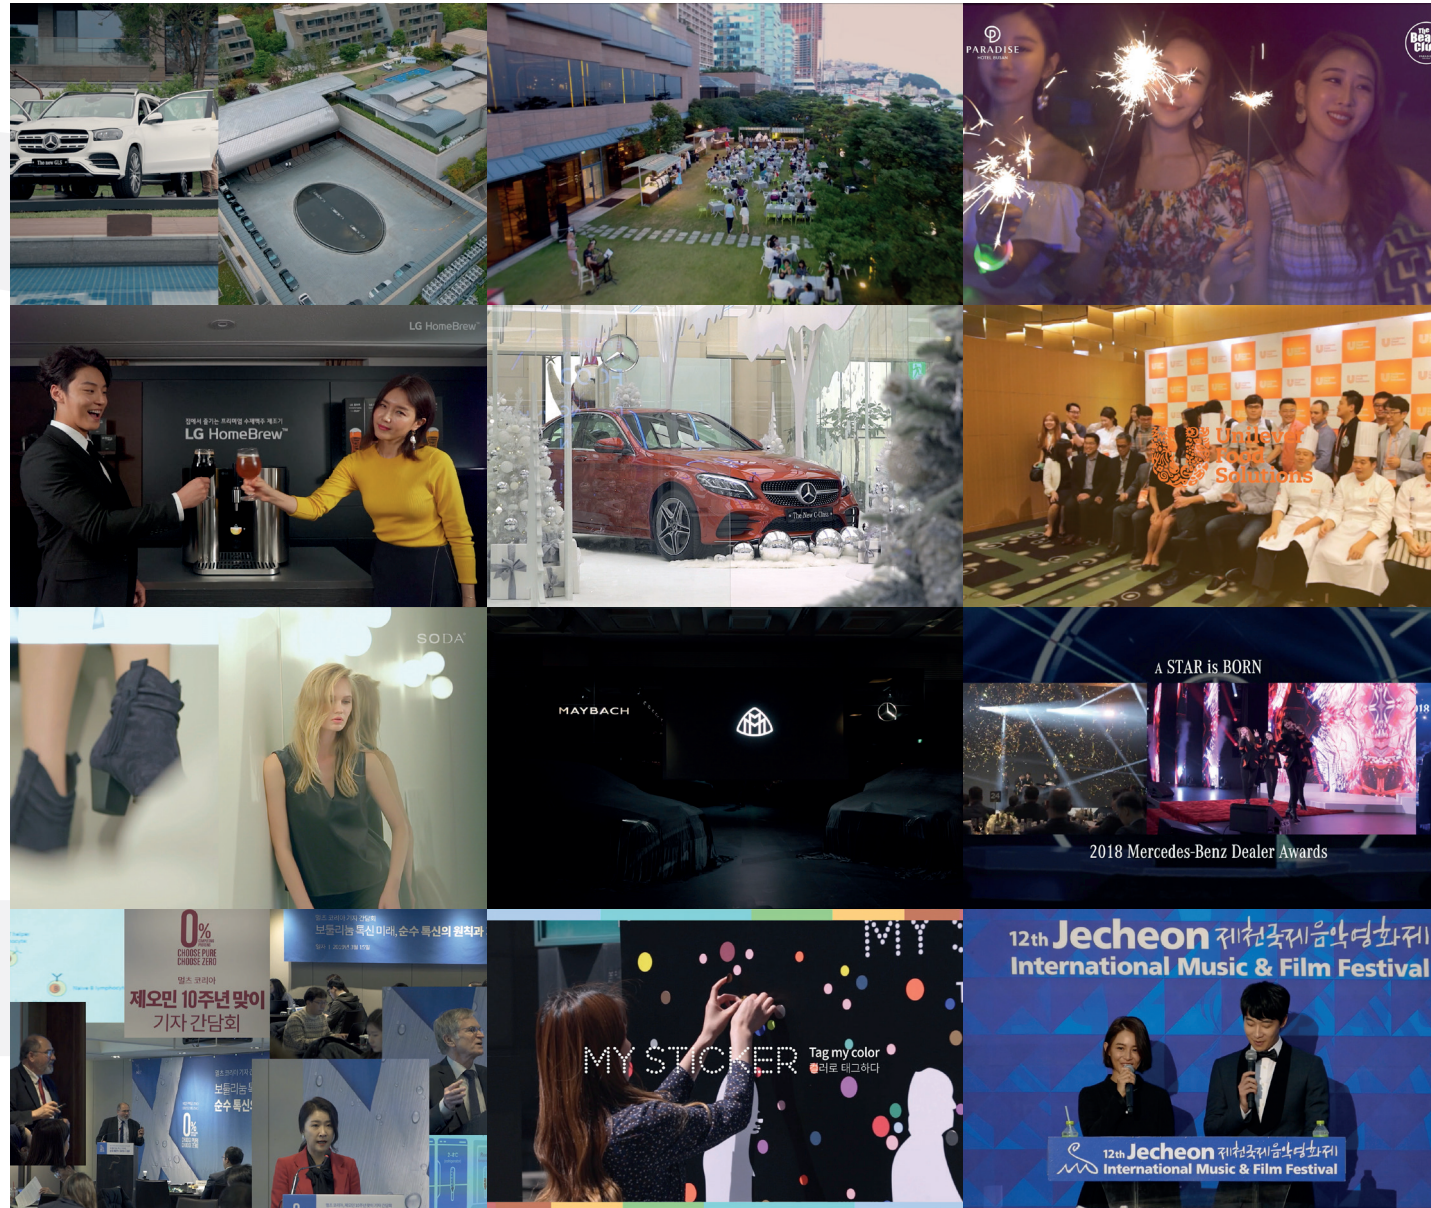

COSMO X NEST POOL PARTY

client

IOPE

PORTFOLIO

행사/메이킹

- The new GLS (2020) (Mercedes-Benz Korea)
- BC탑스��이지 - 오페라의 유령 (BC카드)
- Too Faced 팝업스토어 오픈 (Too Faced)
- LG HomeBrew 신제품 발표회 (LG전자)
- 보더랜드3 성우녹음 메이킹 (에픽게임즈)
- 부산국제어린이청소년영화제(2015)(부산국제어린이청소년영화제)
- SODA 화보촬영 메이킹 (SODA)
- MAYBACH Unveiling (Mercedes-Benz Korea)
- MBK Dealer Awards (Mercedes-Benz Korea)
- COSMETIC SHOW LIVE AUCTION (BEAUTY+)
- LG트롬 스타일러 스타일링 클래스 (서수경x화사) (LG전자)
- BC탑스��이지 - 영화를 읽어주다 (BC카드)
- DOLCE & GABANA 팝업스토어 (DOLCE & GABANA)
- 보틀리눔톡신 간담회 (MERZ Korea)
- C-Class Snow Cube (Mercedes-Benz Korea)
- LG트롬 건조 클래스(한혜연x김민정)
- KT소닉붐 도쿄 전지훈련 스케치 (KT소닉붐)
- 라네즈 크림스킨 원데이 랩투어 (LANEGE)
- The Beach Club (파라다이스호텔부산)
- 아이오페 슈퍼바이탈 크림 런칭 (IOPE)
- Summer Paradise BBQ Garden (파라다이스호텔부산)
- MYSTICKER (한국폼텍)
- Unilever Food Solutions 제품 시연회 (Unilever)
- 제천국제음악영화제 공식영상 (제천국제음악영화제)